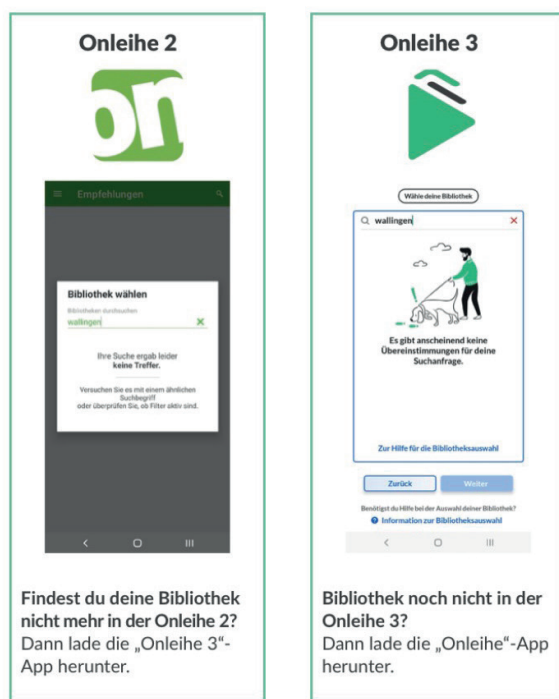

## VORBEREITUNG AUF DIE ONLEIHE 3

### DAS ERLEDIGEN WIR FÜR DICH

- Überführung deines Onleihe-Kontos
- Übernahme deiner Ausleihen und Vormerkungen
- Sicherung deines Merkzettels in deinem Medienkonto

### DARAN MUSST DU DENKEN

- Stelle sicher, dass die Betriebssysteme deiner Geräte auf dem neuesten Stand sind
- Überprüfe die technischen Mindestvoraussetzungen der Onleihe 3
- Lade dir die neue „Onleihe 3“-App herunter

## DIE RICHTIGE APP FÜR DEINE ONLEIHE

Bei welcher Onleihe du bist, erfährst du auf [hilfe.onleihe.de](https://hilfe.onleihe.de)

**BIBLIOTHEK ST. MORITZ**

Onleihe

Onleihe 3